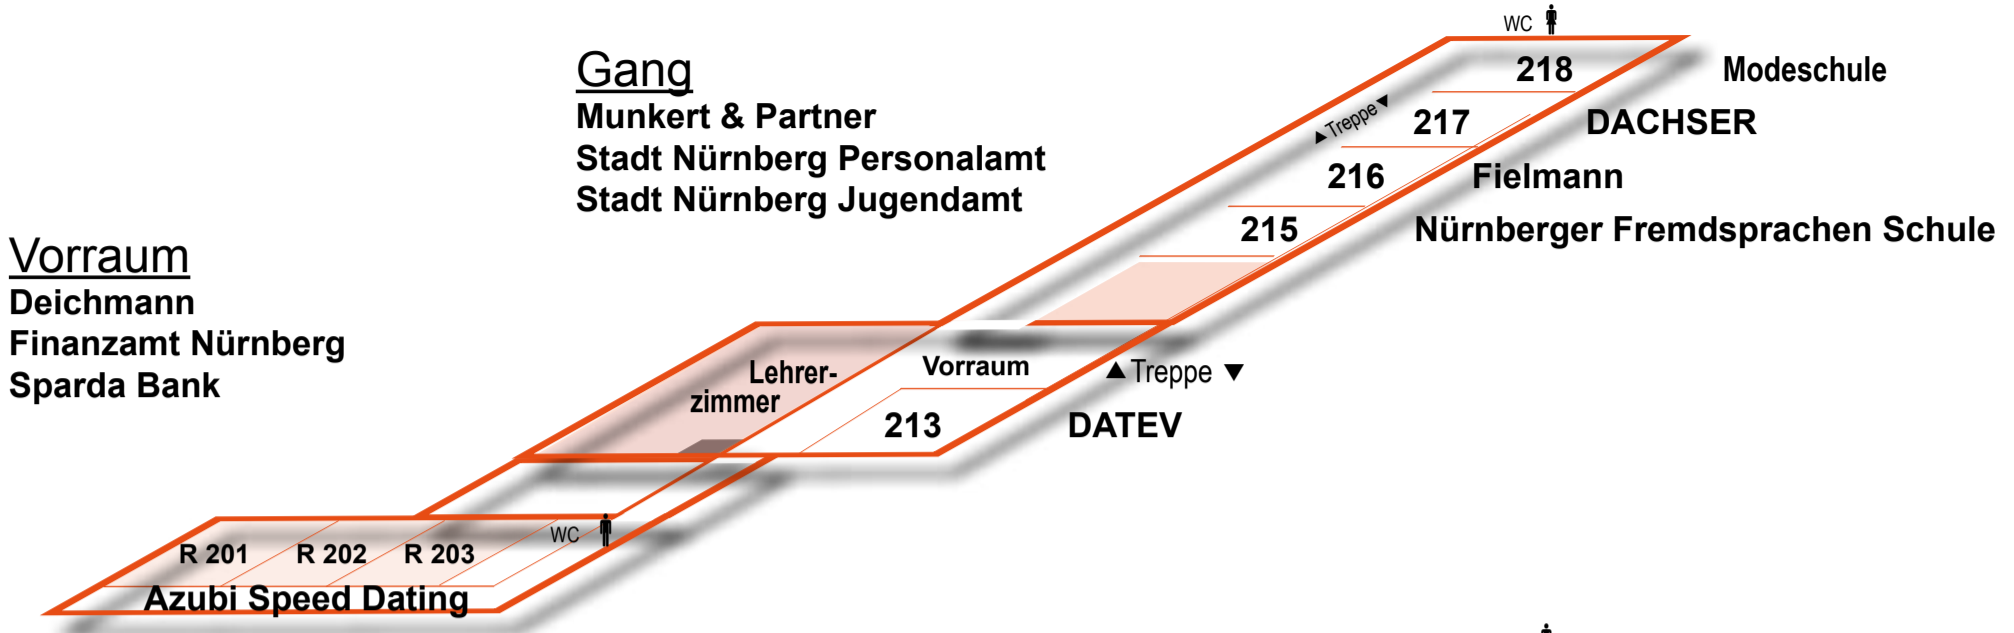

Raumplan: Berufsbasar 2025

2. Stock

1. Stock

Erdgeschoss

Turnhalle

BFS für Ernährung, Versorgung und Sozialpflege (B7), BFS f. Pharmazeutisch-technische Assistenten (PTA), BZ für Pflege, Gesundheit und Soziales (GGSD), Diakoneo, Fuß-Fit-Forum, Internationaler Bund, Krankenhaus Martha-Maria St. Theresien, Rummelsberger Dienste für Menschen

Untergeschoss

Mensa

Dachdecker-Innung
Heinrich Schmid Maler
Kaufland
Schüttler Gerüstbau

„Cooles Handwerk“
Im Untergeschoss stellen vorwiegend Industrie- und Handwerksbetriebe ihr Ausbildungsangebot vor - mit tollen Mit-Mach-Aktionen!