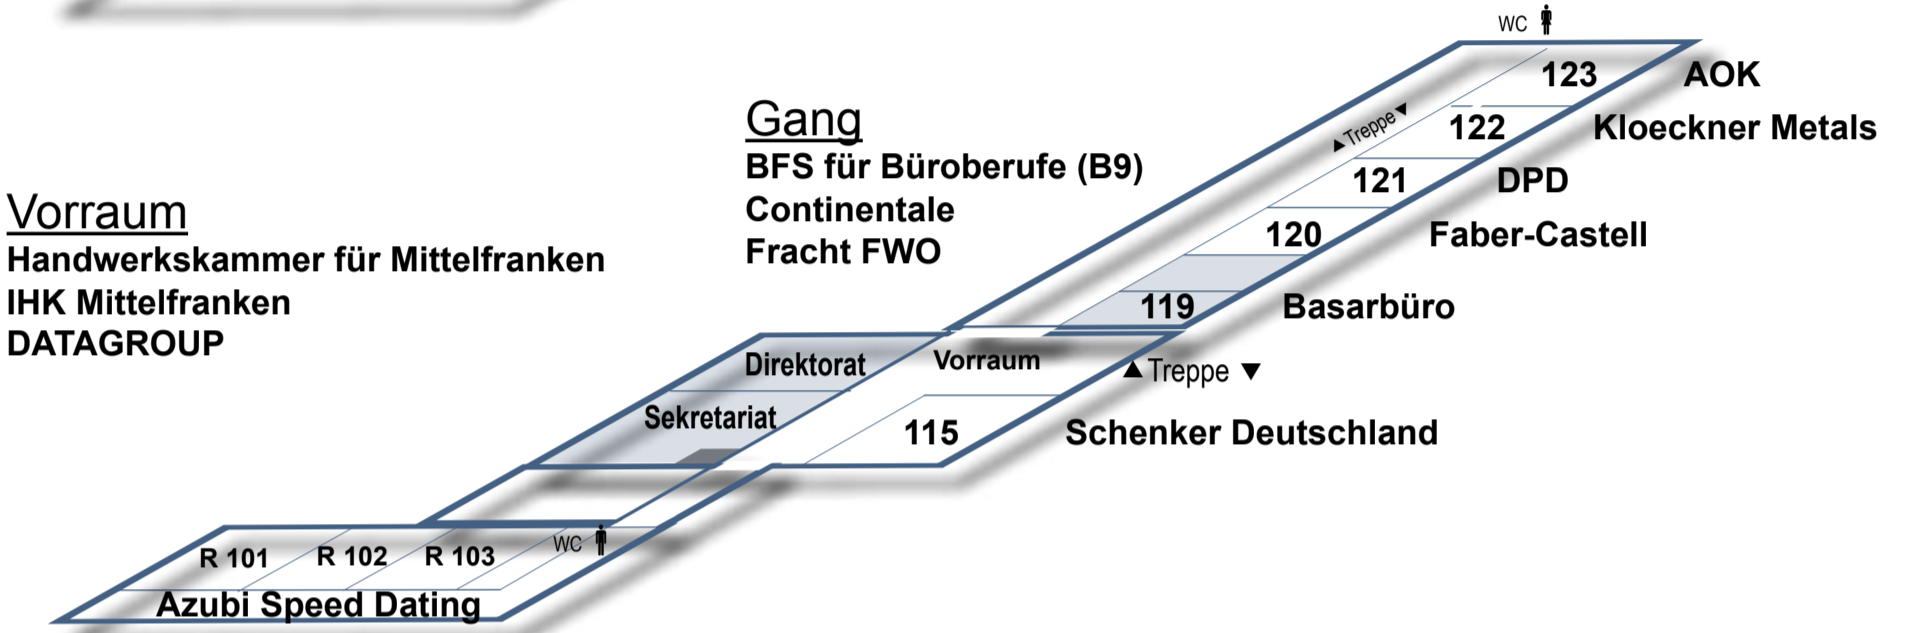

Raumplan: Berufsbasar 2025

2. Stock

1. Stock

Erdgeschoss

Turnhalle

BFS für Ernährung, Versorgung und Sozialpflege (B7), BFS f. Pharmazeutisch-technische Assistenten (PTA), BZ für Pflege, Gesundheit und Soziales (GGSD), Diakoneo, Fuß-Fit-Forum, Internationaler Bund, Krankenhaus Martha-Maria St. Theresien, Rummelsberger Dienste für Menschen

Untergeschoss

Mensa

Dachdecker-Innung
Heinrich Schmid Maler
Kaufland
Schüttler Gerüstbau

„Cooles Handwerk“
Im Untergeschoss stellen vorwiegend Industrie- und Handwerksbetriebe ihr Ausbildungsangebot vor - mit tollen Mit-Mach-Aktionen!