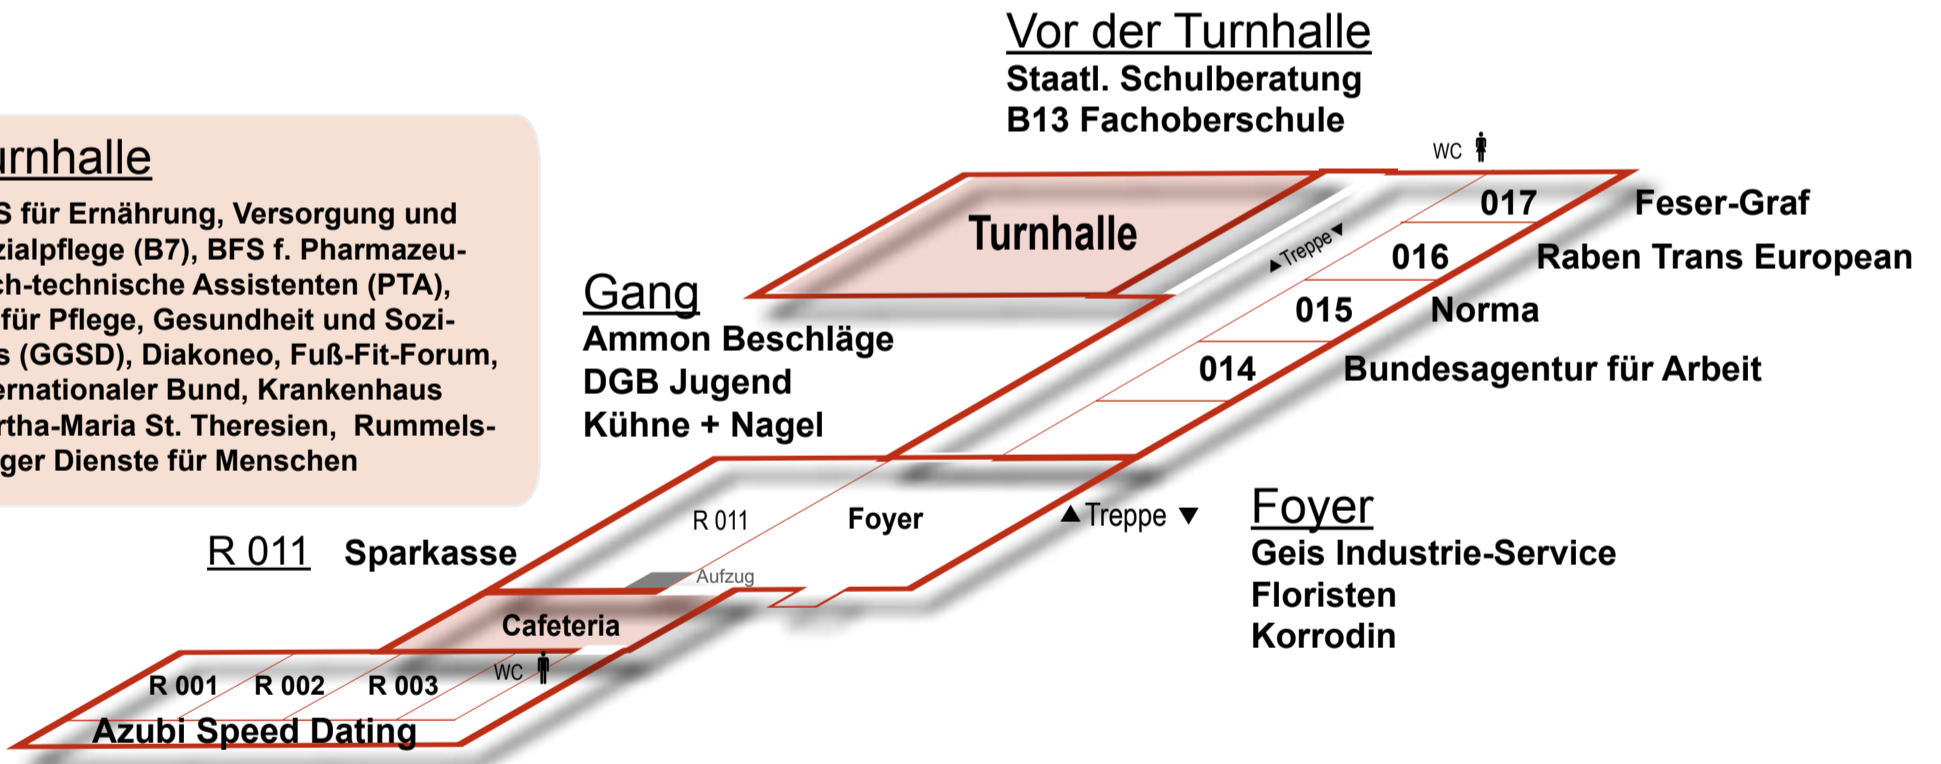

Raumplan: Berufsbasar 2025

2. Stock

1. Stock

Erdgeschoss

Turnhalle

BFS für Ernährung, Versorgung und Sozialpflege (B7), BFS f. Pharmazeutisch-technische Assistenten (PTA), BZ für Pflege, Gesundheit und Soziales (GGSD), Diakoneo, Fuß-Fit-Forum, Internationaler Bund, Krankenhaus Martha-Maria St. Theresien, Rummelsberger Dienste für Menschen

Untergeschoss

Mensa

Dachdecker-Innung
Heinrich Schmid Maler
Kaufland
Schüttler Gerüstbau

„Cooles Handwerk“
Im Untergeschoss stellen vorwiegend Industrie- und Handwerksbetriebe ihr Ausbildungsangebot vor - mit tollen Mit-Mach-Aktionen!